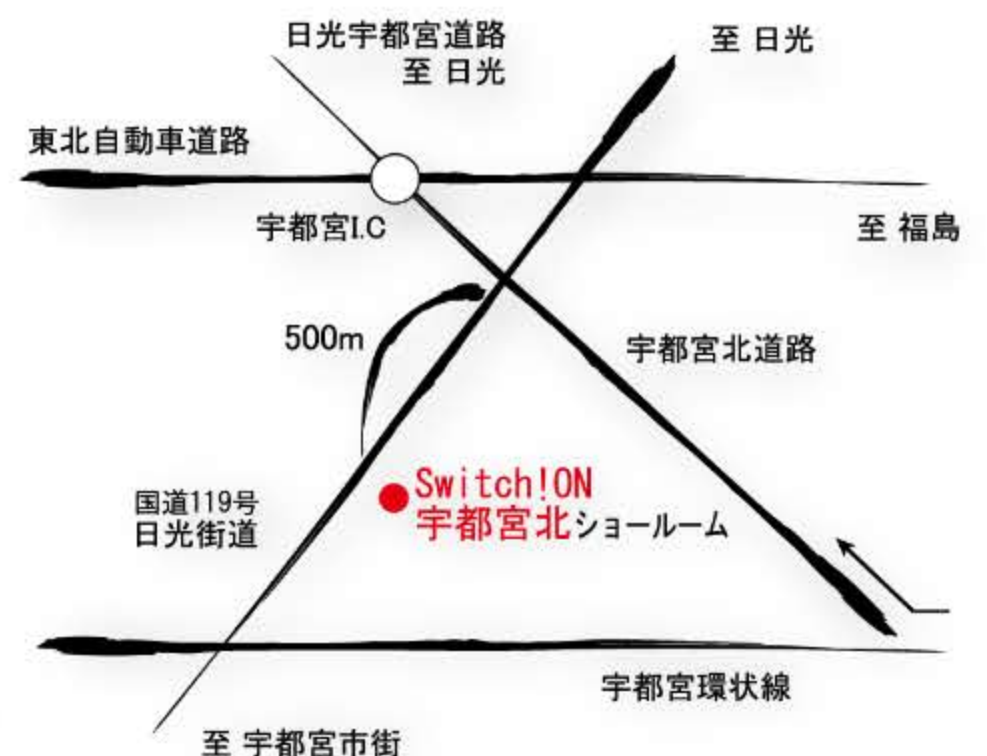

ムルギ・ド・ピシャン
(チキンと玉葱のカレー)

KRAFTWERK®

クラフトワーク株式会社

TEL:028-665-3322 info@kraftwerk75.co.jp

地中熱利用冷暖房システム&ドイツキッチンショールーム

<http://www.kraftwerk75.co.jp>

宇都宮市下金井町619-3 東北自動車道宇都宮インター近く