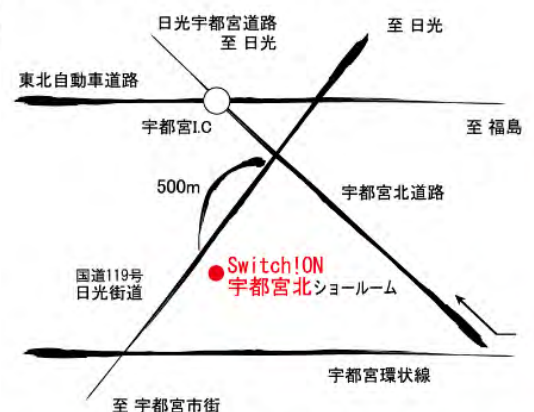

宇都宮市下金井町619-3 東北自動車道宇都宮インター近く